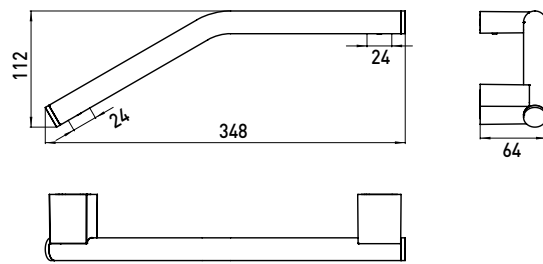

## PRODUCTINFORMATIE

Badgreep, gebogen chrom

Art.nr.3570 001 33

gebogen, 348 mm