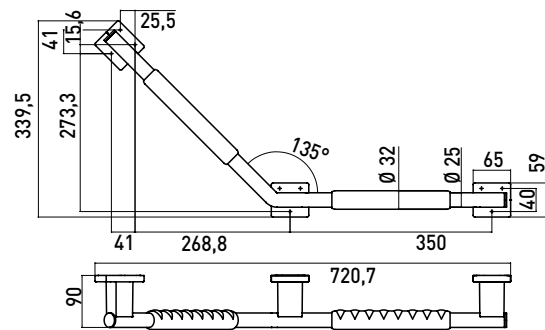

Corner grip, 135° chrome

Art.No.3570 212 03

Fastening material: 3 x Fischer dowel/plug - UX 8 x 50 mm 3 x SHR - SEKPF - HO - A2 - Z3 - 6 x 70