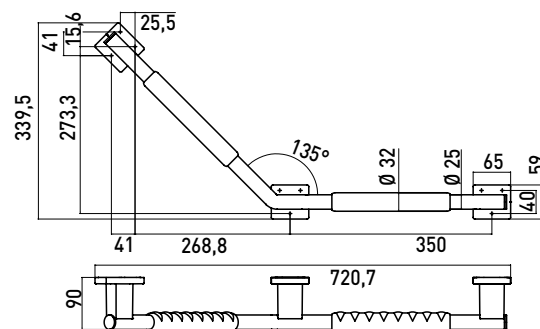

### Barre de maintien angle chromom

Art.nr.3570 212 03

Bevestigingsmateriaal: 3 x Fischer-plug - UX 8 x 50 mm 3 x SCHR - PLV - HO - A2 - Z3 - 6 x 70