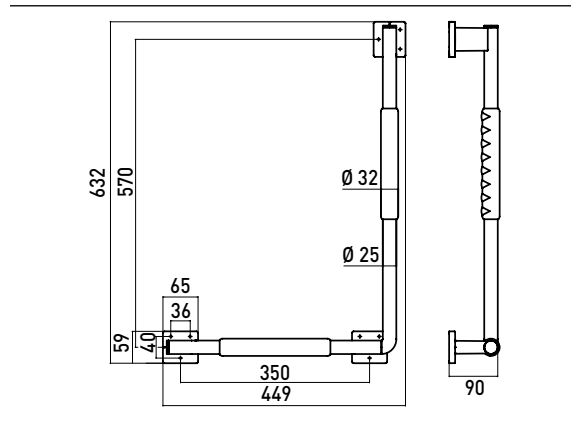

### Winkelgriff, 90° chrom

### Art.-Nr.3570 212 06

Befestigungsmaterial / Fastening material: 3 x Fischer- Dübel / Plug - UX 8 x 50 mm 3 x SHR - SEKPF - HO - A2 - Z3 - 6 x 70