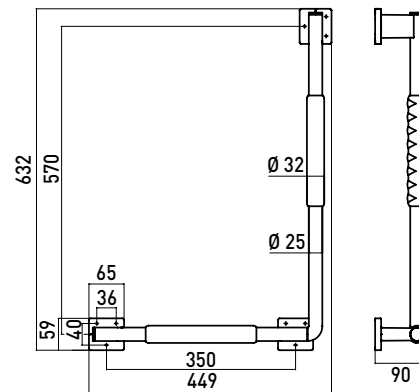

Corner grip, 90° chrome

Art.No.3570 212 06

Fastening material: 3 x Fischer dowel/plug - UX 8 x 50 mm 3 x SHR - SEKPF - HO - A2 - Z3 - 6 x 70