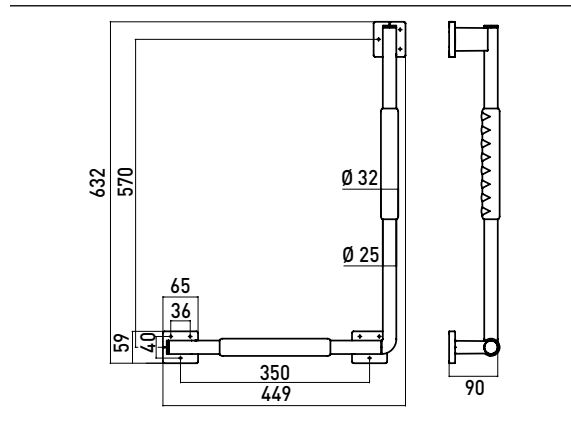

Corner grip, 90° chrome

Art.No.3570 212 06

Fastening material: 3 x Fischer dowel/plug - UX 8 x 50 mm 3 x SHR - SEKPF - HO - A2 - Z3 - 6 x 70