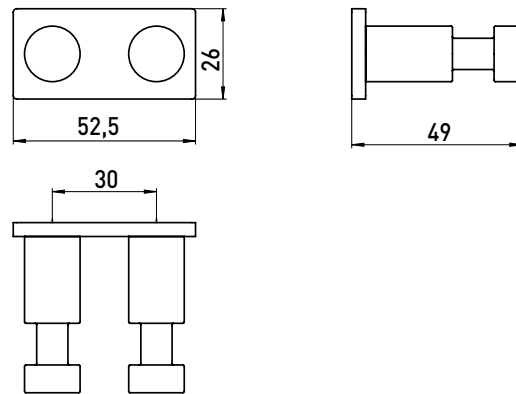

PRODUKTINFORMATION

Hakenleiste chrom

Art.-Nr.3574 001 00

2 Haken