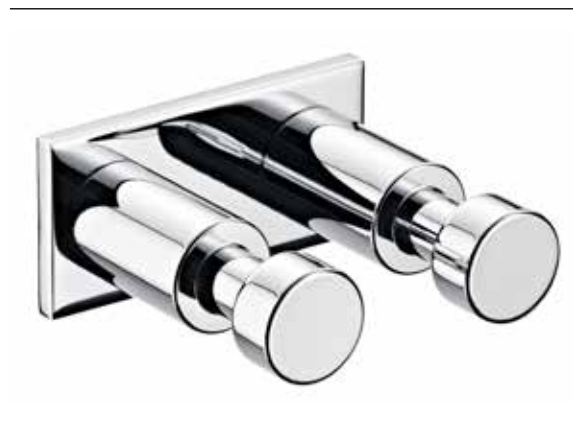

Hook set chrome

Art.No.3574 001 00

2 hooks