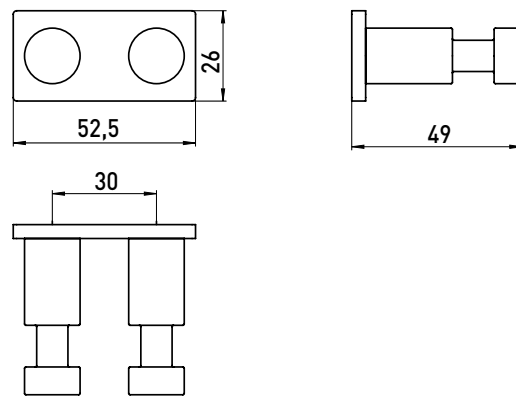

Hook set chrome

Art.No.3574 001 00

2 hooks