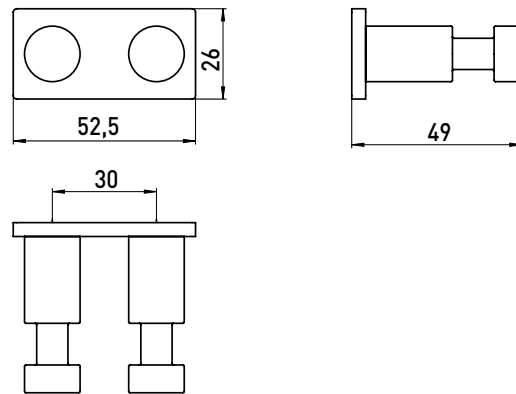

PRODUCTINFORMATIE

Hakenset, dubbel chrom

Art.nr.3574 001 00

2 haken