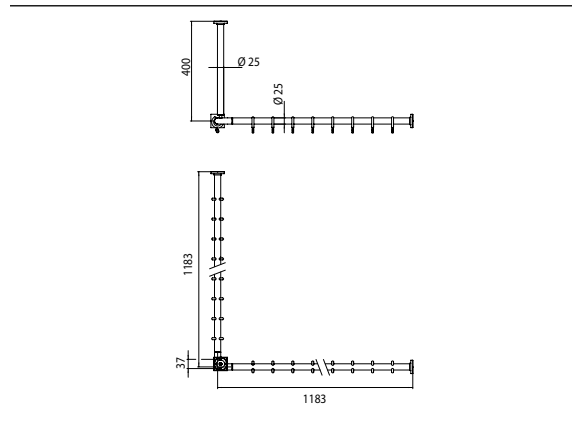

#### Art.-Nr.3587 001 23

1.200 mm (2 x Duschvorhangstange, 1 x Befestigungs-Set, 1 x Eckverbinder, 1 x Deckenstütze, 24 x Duschvorhangringe)