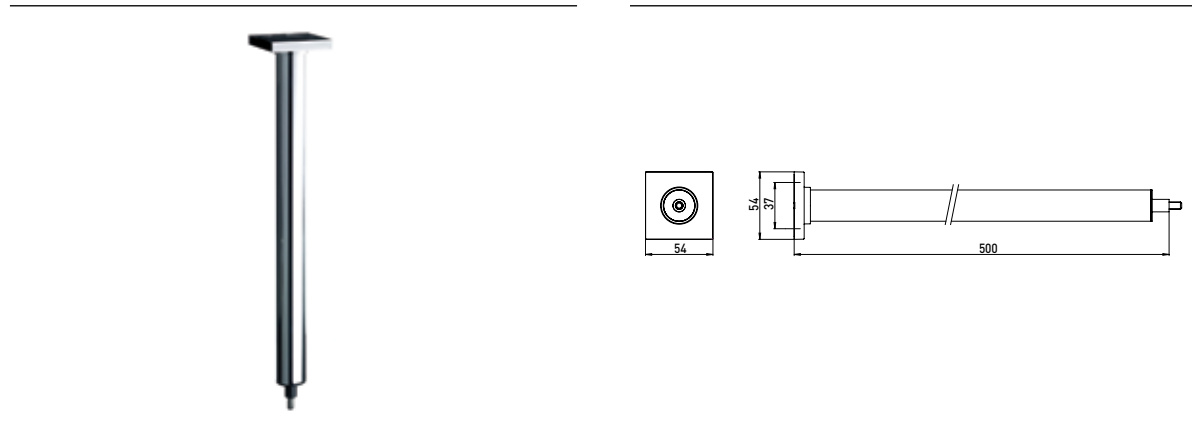

### Deckenabhängung für Duschvorhangstangen chrom

Art.-Nr.3587 001 50

500 mm