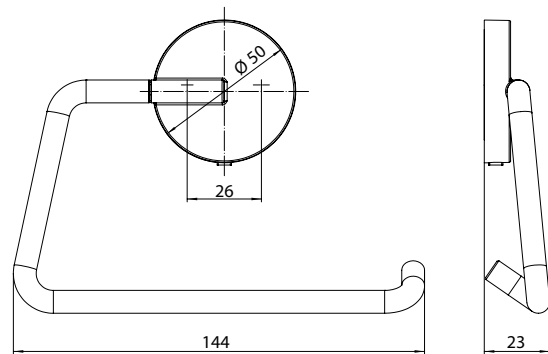

PRODUCTINFORMATIE

Toiletrolhouder zonder klep chroom

Art.nr.4300 001 00

bewegbaar