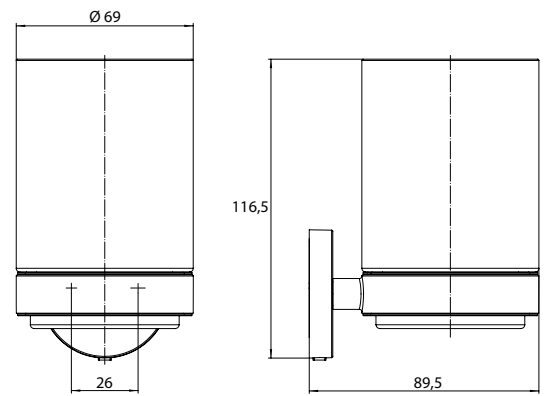

PRODUKTINFORMATION

Glashalter chrom

Art.-Nr.4320 001 00

Kristallglas, klar