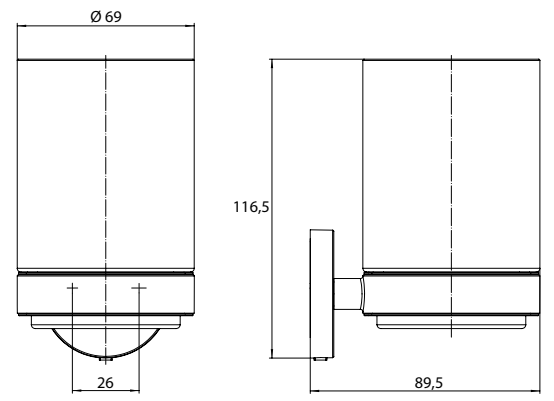

PRODUCTINFORMATIE

Glashouder chrom

Art.nr.4320 001 00

Kristalglas, helder