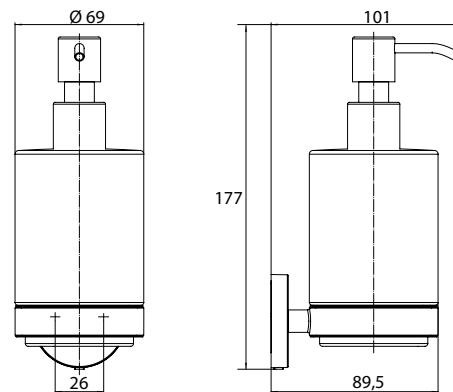

PRODUKTINFORMATION

Flüssigseifenspender, Behälter Kristallglas klar, Pumpe Kunststoff chrom

Art.-Nr.4321 001 00

Wandmodell