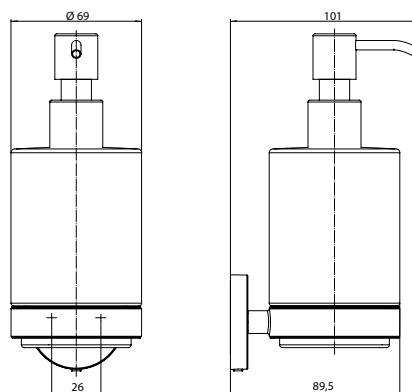

PRODUCTINFORMATIE

Zeepdispenser, kristalglas helder, doseerpomp kunststof chroom

Art.nr.4321 001 00

wandmodel