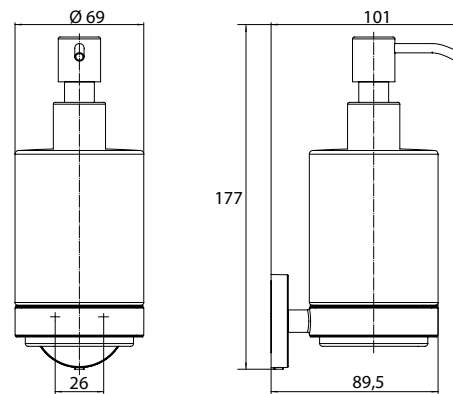

PRODUCTINFORMATIE

Zeepdispenser, kristalglas helder, doseerpomp kunststof chroom

Art.nr.4321 001 00

wandmodel