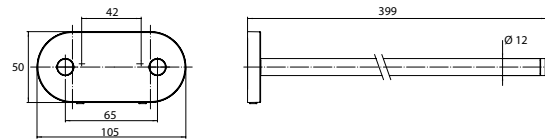

PRODUKTINFORMATION

Handtuchhalter, 2 armig, starr chrom

Art.-Nr.4350 001 40

400 mm