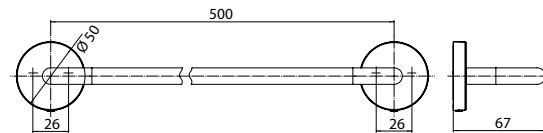

## PRODUKTINFORMATION

Badetuchhalter, 500 mm chrom

Art.-Nr.4360 001 50