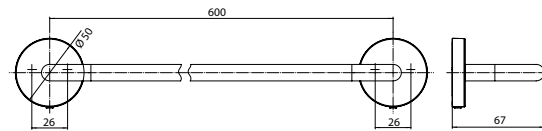

Bath towel holder, 600 mm chrome

Art.No.4360 001 60