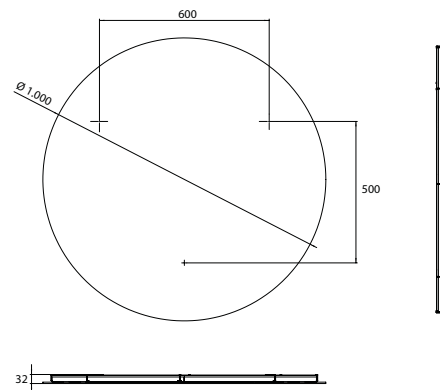

PRODUCTINFORMATIE

LED-Spiegel Pure, Ø 1.000 mm spiegel

Art.nr.4411 010 10

Spiegeloppervlak zonder mattering, met ruimteregeling