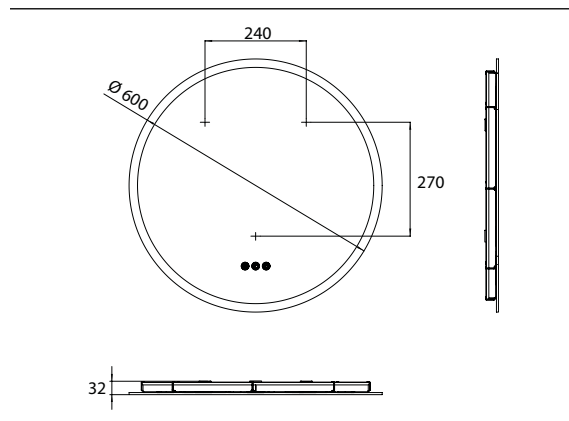

### LED-Spiegel Pure ++, Ø 600 mm spiegel

Art.nr.4411 306 06

met matte spiegeloppervlak rondom en lichtregeling via drie aanraaksensoren (aan/uit, helderheid, lichtkleur)