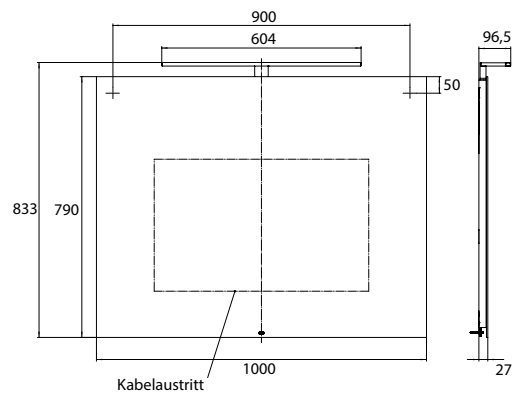

### LED-Lichtspiegel Mee, 1000 x 790 mm spiegel

Art.-Nr.4496 000 04