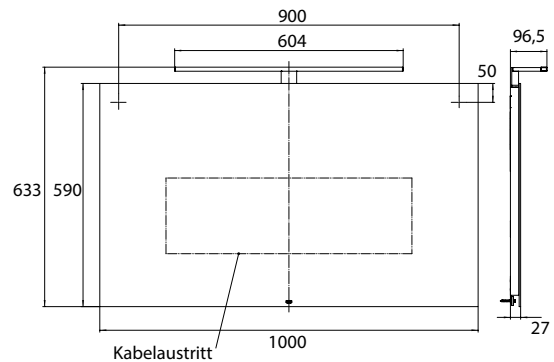

PRODUCTINFORMATIE

LED-Spiegel Mee, 1000 x 590 mm spiegel

Art.nr.4496 000 09