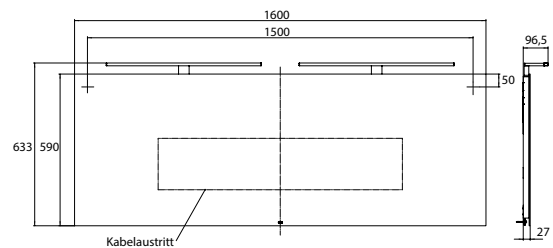

PRODUKTINFORMATION

LED-Lichtspiegel Mee, 1600 x 590 mm spiegel

Art.-Nr.4496 000 12

ca. 4.000 K, mit Sensor-Schalter (Ein/Aus), IP 44