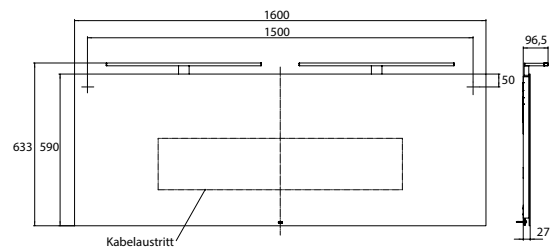

PRODUCTINFORMATIE

LED-Spiegel Mee, 1600 x 590 mm spiegel

Art.nr.4496 000 12

LED verlichting (ca. 4.000 K), aan/uit sensor, IP 44