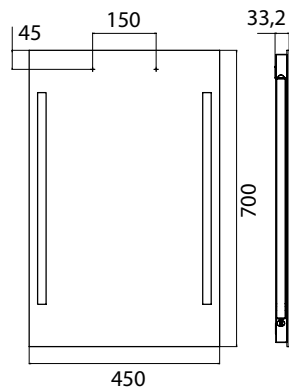

PRODUCTINFORMATIE

Spiegel premium, 450 x 700 mm spiegel

Art.nr.4496 000 70

zonder stopcontact, LED-verlichting (ca. 4.000 K), 220-240V / 50Hz, Energieklasse LED: A - A++