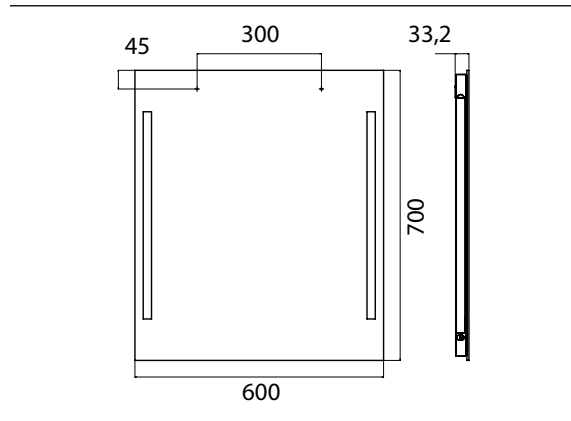

PRODUKTINFORMATION

Lichtspiegel Premium, 600 x 700 mm spiegel

Art.-Nr.4496 000 71

ohne Schalter, LED (ca. 4.000 K), 220-240 V / 50 Hz, Energieeffizienzklasse: A - A++