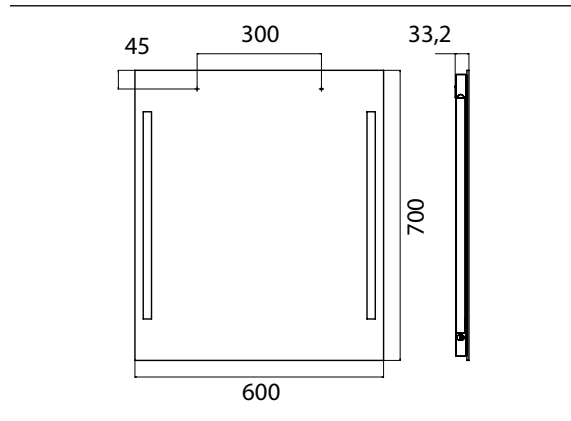

PRODUCTINFORMATIE

Spiegel premium, 600 x 700 mm spiegel

Art.nr.4496 000 71

zonder stopcontact, LED-verlichting (ca. 4.000 K), 220-240V / 50Hz, Energieklasse LED: A - A++