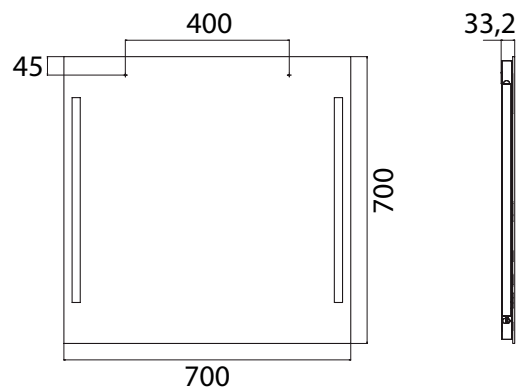

PRODUKTINFORMATION

Lichtspiegel Premium, 700 x 700 mm spiegel

Art.-Nr.4496 000 72

ohne Schalter, LED (ca. 4.000 K)