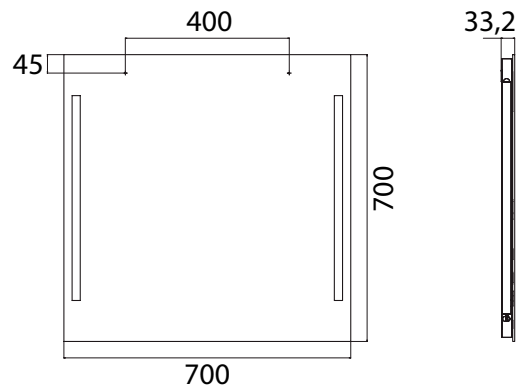

PRODUKTINFORMATION

Lichtspiegel Premium, 700 x 700 mm spiegel

Art.-Nr.4496 000 72

ohne Schalter, LED (ca. 4.000 K)