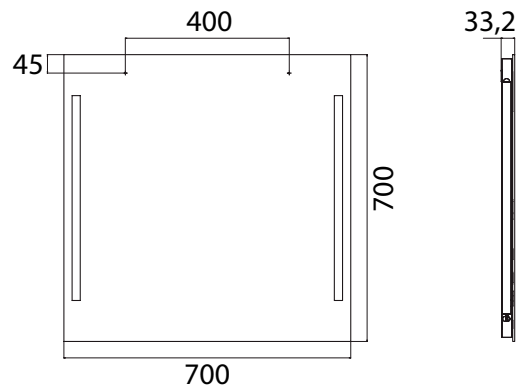

## PRODUCTINFORMATIE

Spiegel premium, 700 x 700 mm spiegel

Art.nr.4496 000 72

zonder stopcontact, LED-verlichting (ca. 4.000 K), 220-240V / 50Hz