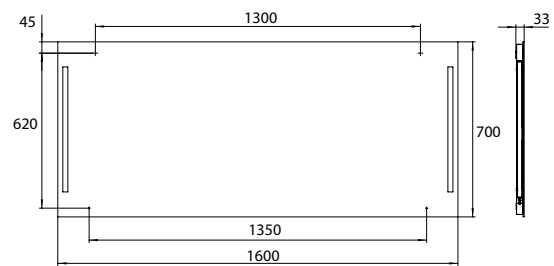

PRODUKTINFORMATION

Lichtspiegel Premium, 1.600 x 700 mm spiegel

Art.-Nr.4496 000 77

ohne Schalter, LED (ca. 4.000 K)