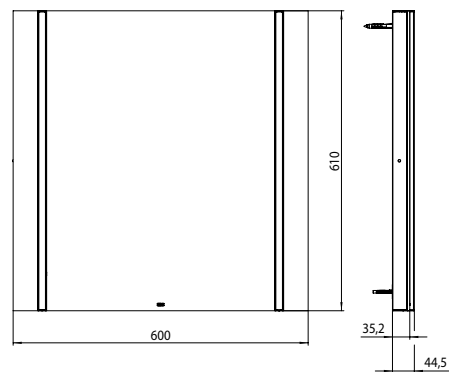

PRODUCTINFORMATIE

LED-Spiegel select, 600 x 610 mm koud/warm

Art.nr.4496 000 84

LED-verlichting verticaal met Touch-Sensor, lichtsterkte dimbaar in 3 standen en lichtkleur (3.000 tot 6.000 K) traploos instelbaar, Energieklasse A-A++