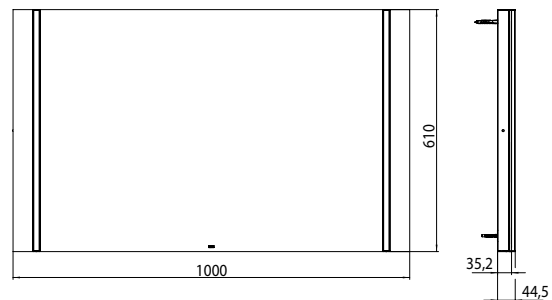

PRODUCTINFORMATIE

LED-Spiegel select, 1.000 x 610 mm koud/warm

Art.nr.4496 000 86

LED-verlichting verticaal met Touch-Sensor, lichtsterkte dimbaar in 3 standen en lichtkleur (3.000 tot 6.000 K) traploos instelbaar, Energieklasse A-A++