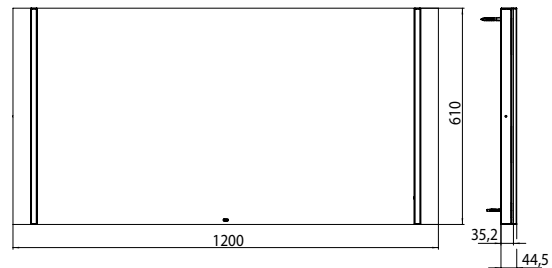

### LED-Lichtspiegel Select, 1.200 x 610 mm kalt-/warmweiss

#### Art.-Nr.4496 000 87

LED-Beleuchtung senkrecht mit Touch-Sensor, Helligkeit in je 3 Stufen und Lichtfarbe (kalt: 6.000 K/warm: 3.000 K) stufenlos dimmbar. Energieeffizienzklasse: A-A++