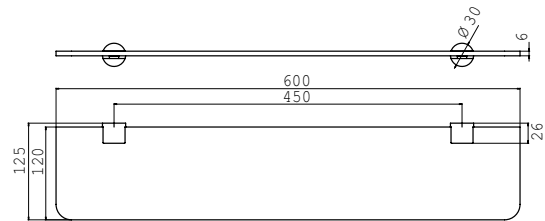

## Shelf chrome

Art.No.4510 001 60

600 mm, shelf crystal clear