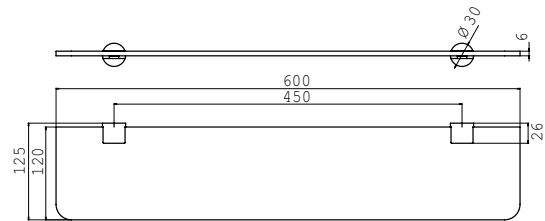

### Planchet chromom

Art.nr.4510 001 60

600 mm, kristalglas helder