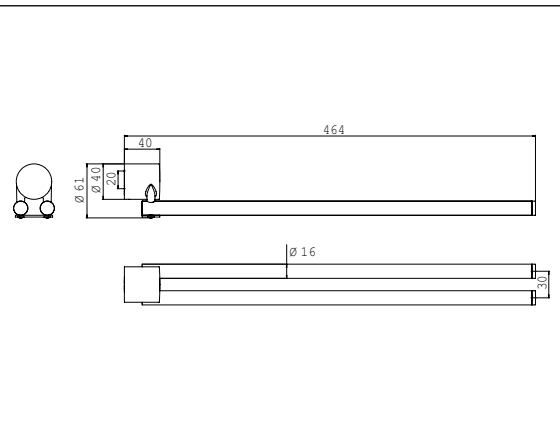

PRODUCTINFORMATIE

Handdoekhouder, 464 mm chrom

Art.nr.4550 001 46

draaibaar