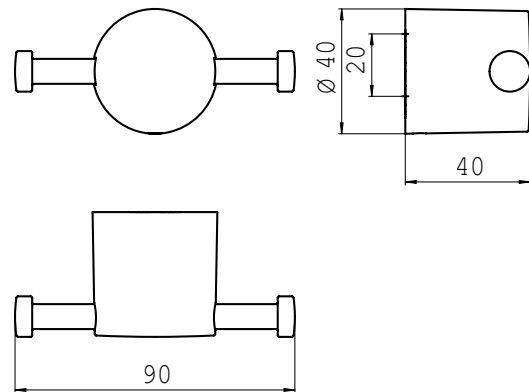

Double hook chrome

Art.No.4575 001 02