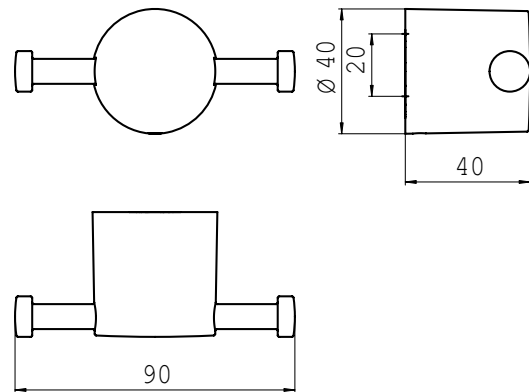

PRODUCTINFORMATIE

Dubbele haak chroom

Art.nr.4575 001 02