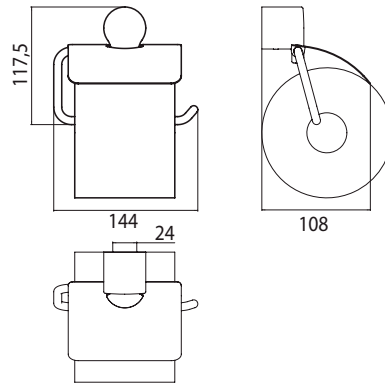

PRODUCTINFORMATIE

Toiletrolhouder met klep chroom

Art.nr.8400 001 00