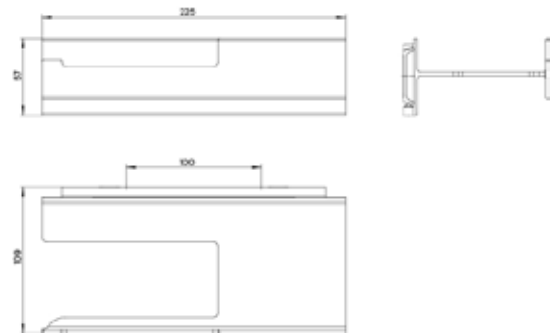

PRODUCTINFORMATIE

Toiletrolhouder zonder klep, Papiergeleider links mat zwart

Art.nr.8500 134 01