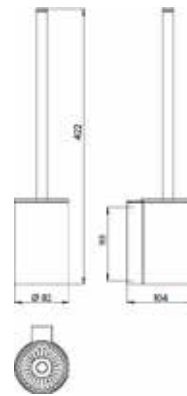

### Toiletborstelgarnituur mat zwart

Art.nr.8515 134 00

wandmodel, borstelhouder, borstelsteel en borstelkop zwart