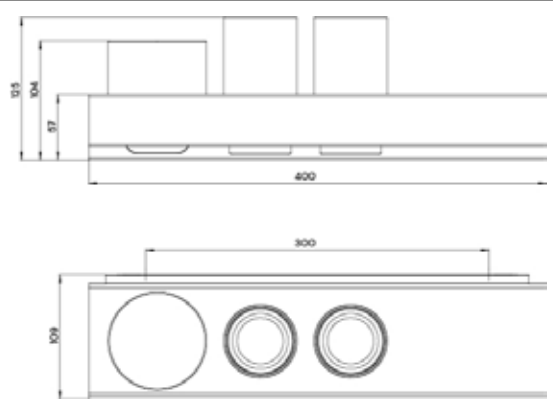

PRODUKTINFORMATION

2 Glashalter / Flüssigseifenspender schwarz-matt

Art.-Nr.8531 134 01

Kristallglas klar, Seifenspender mit Stülpbecher aus Kristallglas satiniert