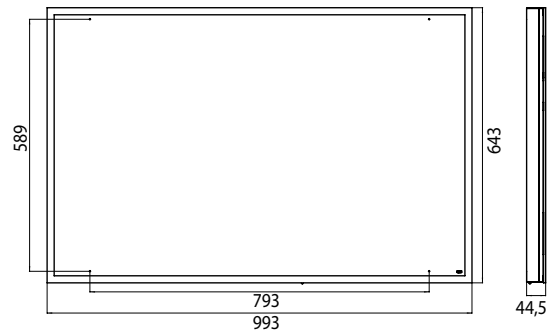

PRODUCTINFORMATIE

LED-Spiegel prestige, 993 x 643 mm koud/warm

Art.nr.9196 060 10

LED-verlichting rondom met Touch-Sensor, lichtsterkte in 3 stappen dimbaar en lichtkleur (3.000 tot 6.000 K) traploos instelbaar. Energieklasse A-A++