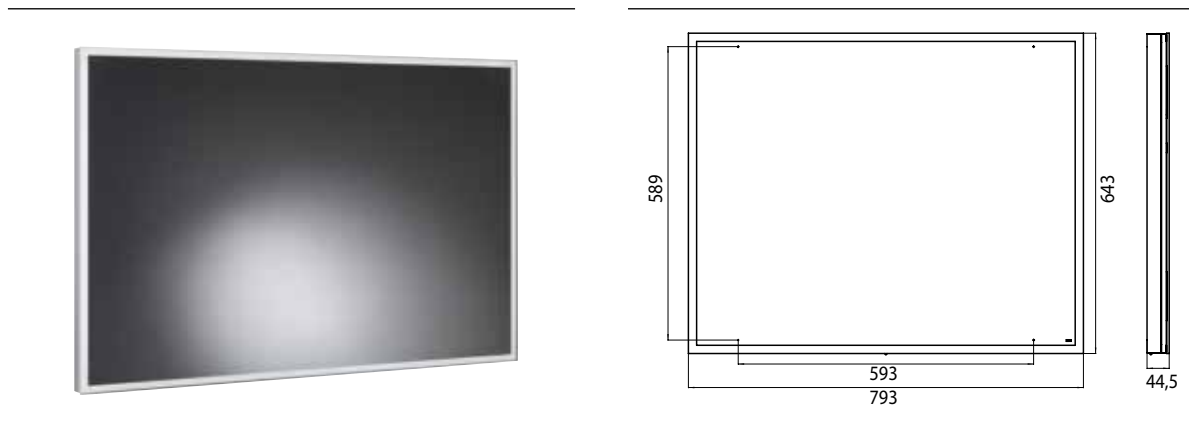

PRODUCTINFORMATIE

LED-Spiegel prestige, 793 x 643 mm koud/warm

Art.nr.9196 060 80

LED-verlichting rondom met Touch-Sensor, lichtsterkte in 3 stappen dimbaar en lichtkleur (3.000 tot 6.000 K) traploos instelbaar. Energieklasse A-A++