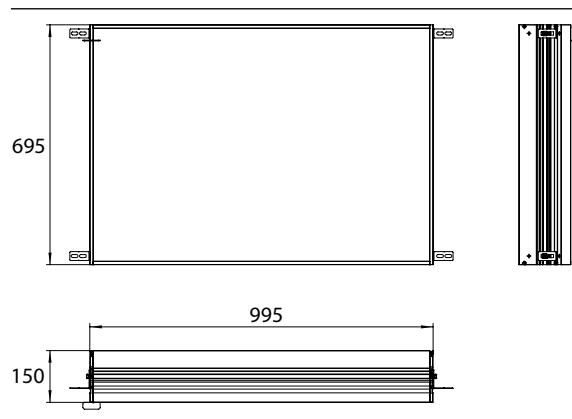

Built-in frame Built-in frame

Art.No.9397 000 03

for 9397 070 15 / 9397 080 15