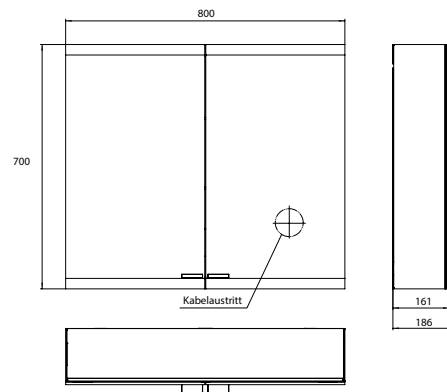

PRODUKTINFORMATION

Lichtspiegelschrank evo, 800 mm, 2 Türen, Aufputzmodell, IP 20 mit light system, mit Spiegelheizung

Art.-Nr.9397 070 04

Mit emco light system: Bedienung der Funktionen Ein/Aus, Lichtstärke, Lichtfarbe (2.700 bis 6.500 K) und Szenenauswahl (Cosmetic, Energizing, Relaxing) über App, Controller oder direkt am Touch-Bedienfeld. Vernetzung verschiedener Lichtquellen über Bluetooth. Detailinformationen zum emco light system unter www.emco-bath.com. Ohne emco light system: 2 Lichttaster (Helligkeit und Lichtfarbe - kalt/warm - stufenlos dimmbar), Waagerechte LED-Beleuchtung, verspiegelte Rückwand, 2 stufenlos einstellbare Glasablagen, 2 Steckdosen, Höhe: 700 mm, Energieeffizienzklasse: A-A++