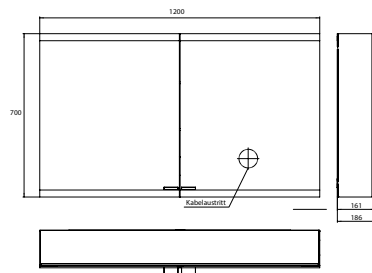

PRODUKTINFORMATION

Lichtspiegelschrank evo, 1.200 mm, 2 Türen, Aufputzmodell, IP 20 mit light system, mit Spiegelheizung

Art.-Nr.9397 070 06

Mit emco light system: Bedienung der Funktionen Ein/Aus, Lichtstärke, Lichtfarbe (2.700 bis 6.500 K) und Szenenauswahl (Cosmetic, Energizing, Relaxing) über App, Controller oder direkt am Touch-Bedienfeld. Vernetzung verschiedener Lichtquellen über Bluetooth. Detailinformationen zum emco light system unter www.emco-bath.com. Ohne emco light system: 2 Lichttaster (Helligkeit und Lichtfarbe - kalt/warm - stufenlos dimmbar), Waagerechte LED-Beleuchtung, verspiegelte Rückwand, 2 stufenlos einstellbare Glasablagen, 2 Steckdosen, Höhe: 700 mm, Energieeffizienzklasse: A-A++